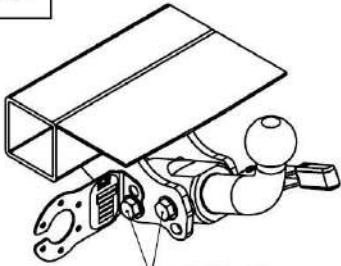

M6x20 - 4ks
original VW

M12x30 - 6ks
M12x110 - 8ks
M12x70 - 2ks (A)
M12x90 - 2ks (I,C)
M12x19 - 3ks (C)
M12x21 - 1ks (C)

M6 - 4ks
M12 - 16ks (A, I)
M12 - 14ks (C)

PP6 - 4ks
PP12 - 16ks (A, I)
PP12 - 18ks (C)

P13 - 8ks

C

M12x19 - 3ks
M12x21 - 1ks