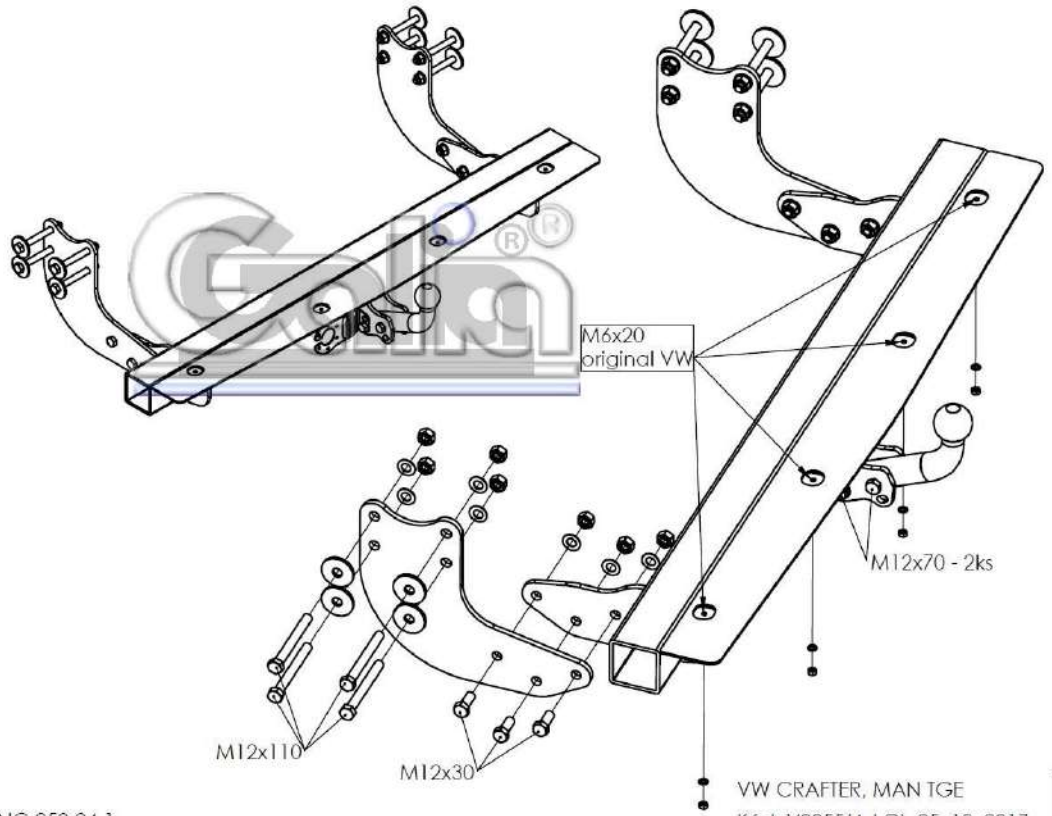

M6x20 - 4ks
original VW

M12x30 - 6ks
M12x110 - 8ks
M12x70 - 2ks (A)
M12x90 - 2ks (I,C)
M12x19 - 3ks (C)
M12x21 - 1ks (C)

M6 - 4ks
M12 - 16ks (A, I)
M12 - 14ks (C)

PP6 - 4ks
PP12 - 16ks (A, I)
PP12 - 18ks (C)

P13 - 8ks

C

M12x19 - 3ks
M12x21 - 1ks

M12x90 - 2ks

I

AIC 250 24 1

M6x20
original VW

M12x70 - 2ks

M12x110

M12x30

VW CRAFTER, MAN TGE

Kód: V0855(A,I,C) 25. 10. 2017

A