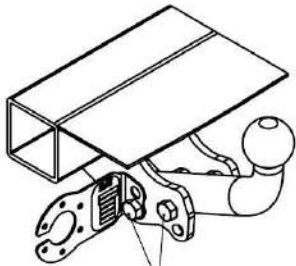

M12x90 - 2ks

I

AIC 250 24 1