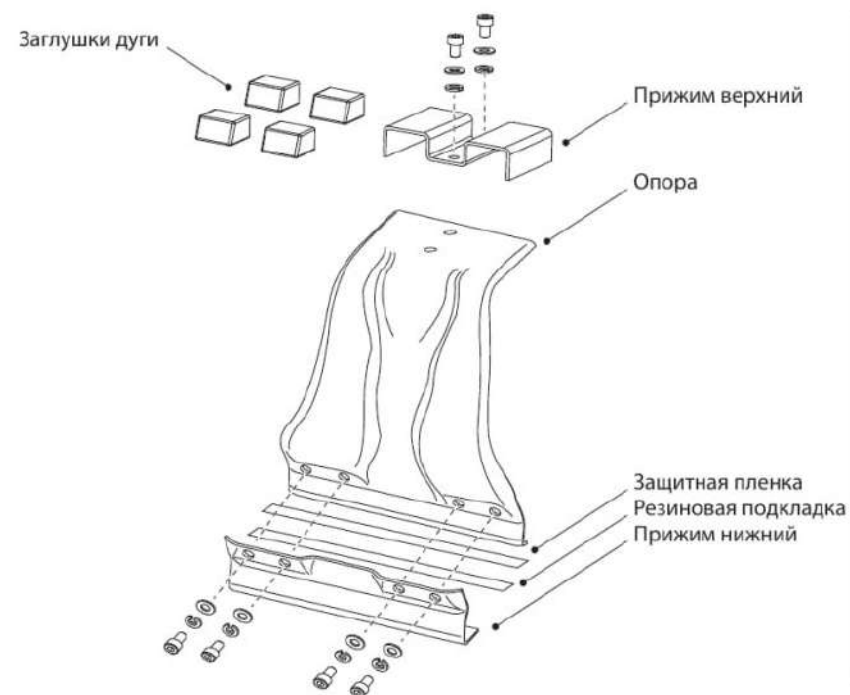

ATLANT

Инструкция по установке багажной системы

**Арт. 18928 - Комплект опор для УАЗ, микроавтобусов и внедорожников с водостоком
(высота крыши до 190 мм)**

**Арт. 18929 - Комплект опор для Газель, микроавтобусов и внедорожников с водостоком
(высота крыши до 300 мм)**

УАЗ / Газель

Высота опор	20 см / 32 см
Длина поперечных дуг	170 см
Вес одного комплекта	12 кг / 16 кг
Допустимая нагрузка на	150 кг
один комплект	

В одном комплекте:

опоры - 2 шт

монтажный комплект - 1 шт