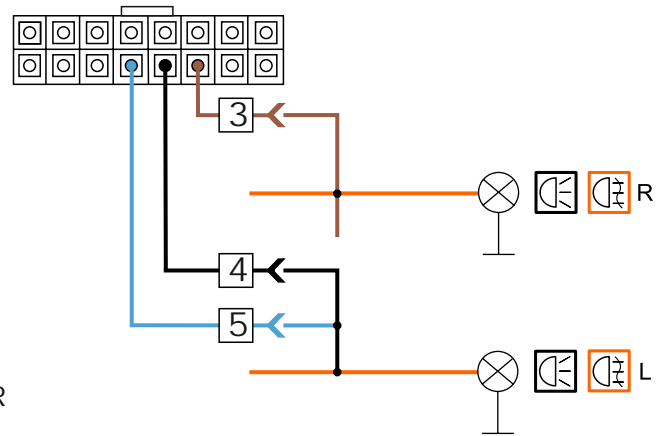

КА.СC.7.1

ИНСТРУКЦИЯ ПО МОНТАЖУ комплекта электропроводки для фаркопа с 7-ми контактной розеткой

Внимание!

Smart Connect KA.SC.7.1

Номера разъемов розетки прицепа	Максимальная нагрузка на модуль
1/L	21W
2/54G	21W
3/31	15
4/R	21W
5/58R	21W
6/54	2x21W
7/58L	21W