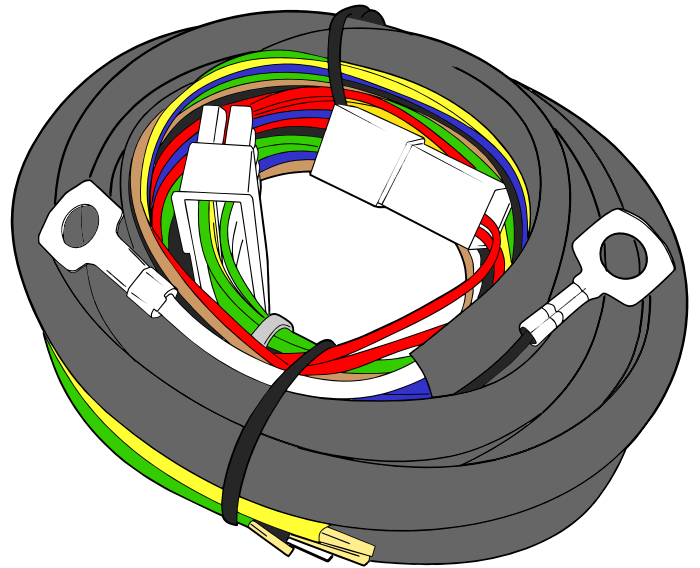

КА.СC.7.1

ИНСТРУКЦИЯ ПО МОНТАЖУ комплекта электропроводки для фаркопа с 7-ми контактной розеткой

Внимание!

Smart Connect KA.SC.7.1

Номера разъемов розетки прицепа	Максимальная нагрузка на модуль
1/L	21W
2/54G	21W
3/31	15
4/R	21W
5/58R	21W
6/54	2x21W
7/58L	21W