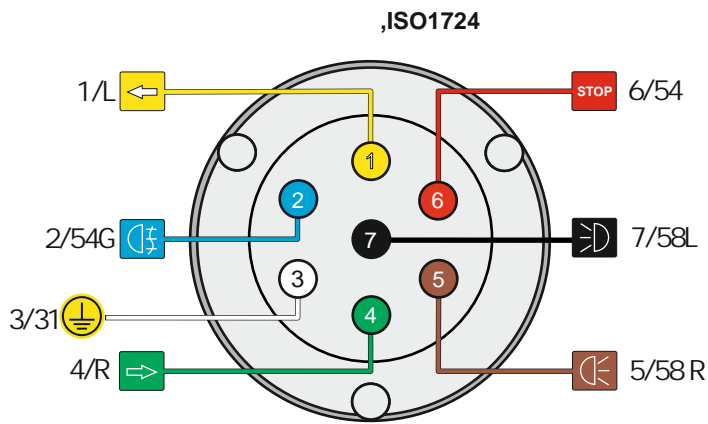

КА.СC.7.1

ИНСТРУКЦИЯ ПО МОНТАЖУ комплекта электропроводки для фаркопа с 7-ми контактной розеткой

Внимание!

Smart Connect KA.SC.7.1

Номера разъемов розетки прицепа	Максимальная нагрузка на модуль
1/L	21W
2/54G	21W
3/31	15
4/R	21W
5/58R	21W
6/54	2x21W
7/58L	21W