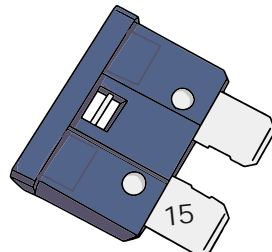

КА.СC.7.1

ИНСТРУКЦИЯ ПО МОНТАЖУ комплекта электропроводки для фаркопа с 7-ми контактной розеткой

Внимание!

Smart Connect KA.SC.7.1

Номера разъемов розетки прицепа	Максимальная нагрузка на модуль
1/L	21W
2/54G	21W
3/31	15
4/R	21W
5/58R	21W
6/54	2x21W
7/58L	21W