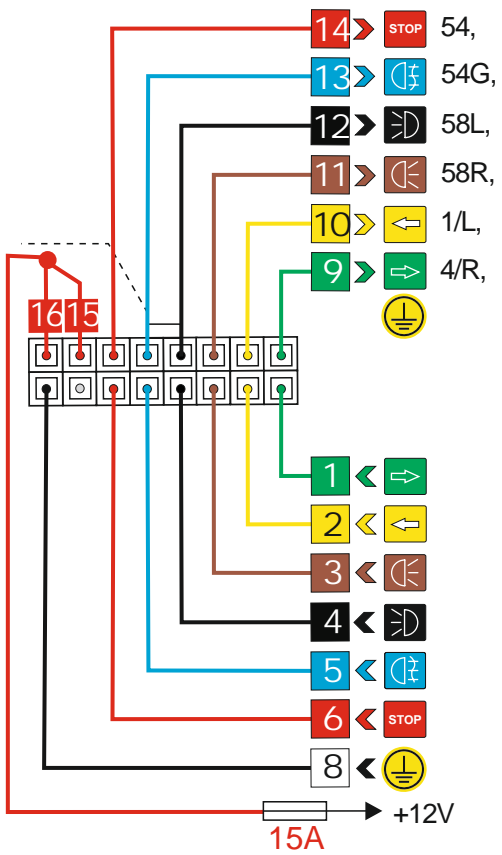

КА.СC.7.1

ИНСТРУКЦИЯ ПО МОНТАЖУ комплекта электропроводки для фаркопа с 7-ми контактной розеткой

Внимание!

Smart Connect KA.SC.7.1

Номера разъемов розетки прицепа	Максимальная нагрузка на модуль
1/L	21W
2/54G	21W
3/31	15
4/R	21W
5/58R	21W
6/54	2x21W
7/58L	21W

NO

OK

2

1

*

ISO1724

2

RUS