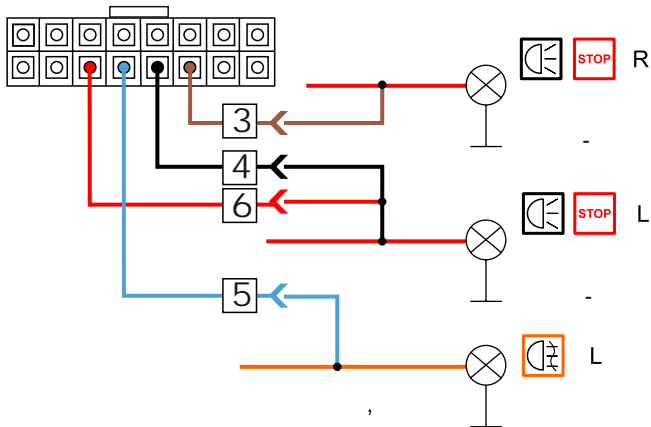

КА.СC.7.1

ИНСТРУКЦИЯ ПО МОНТАЖУ комплекта электропроводки для фаркопа с 7-ми контактной розеткой

Внимание!

Smart Connect KA.SC.7.1

Номера разъемов розетки прицепа	Максимальная нагрузка на модуль
1/L	21W
2/54G	21W
3/31	15
4/R	21W
5/58R	21W
6/54	2x21W
7/58L	21W