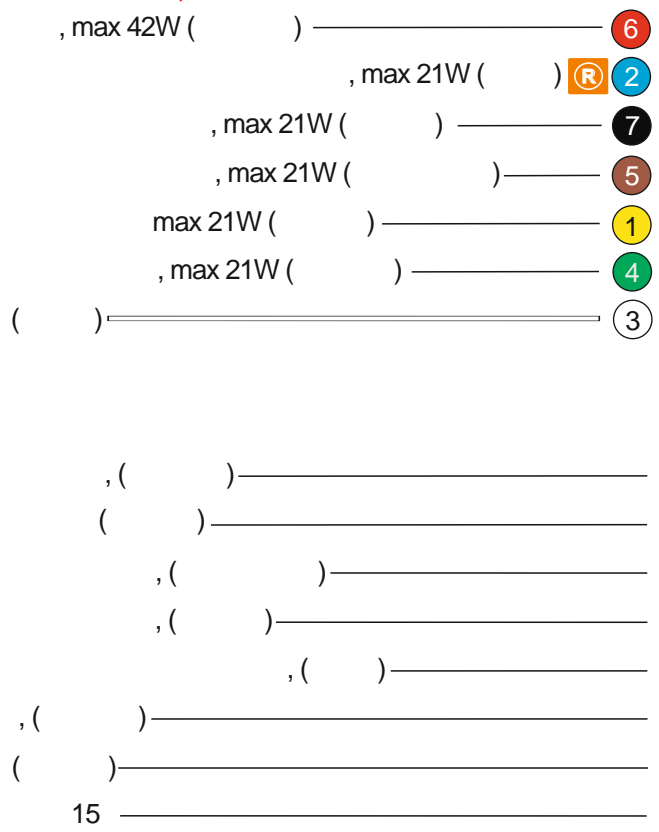

КА.СC.7.1

ИНСТРУКЦИЯ ПО МОНТАЖУ комплекта электропроводки для фаркопа с 7-ми контактной розеткой

Внимание!

Smart Connect KA.SC.7.1

Номера разъемов розетки прицепа	Максимальная нагрузка на модуль
1/L	21W
2/54G	21W
3/31	15
4/R	21W
5/58R	21W
6/54	2x21W
7/58L	21W