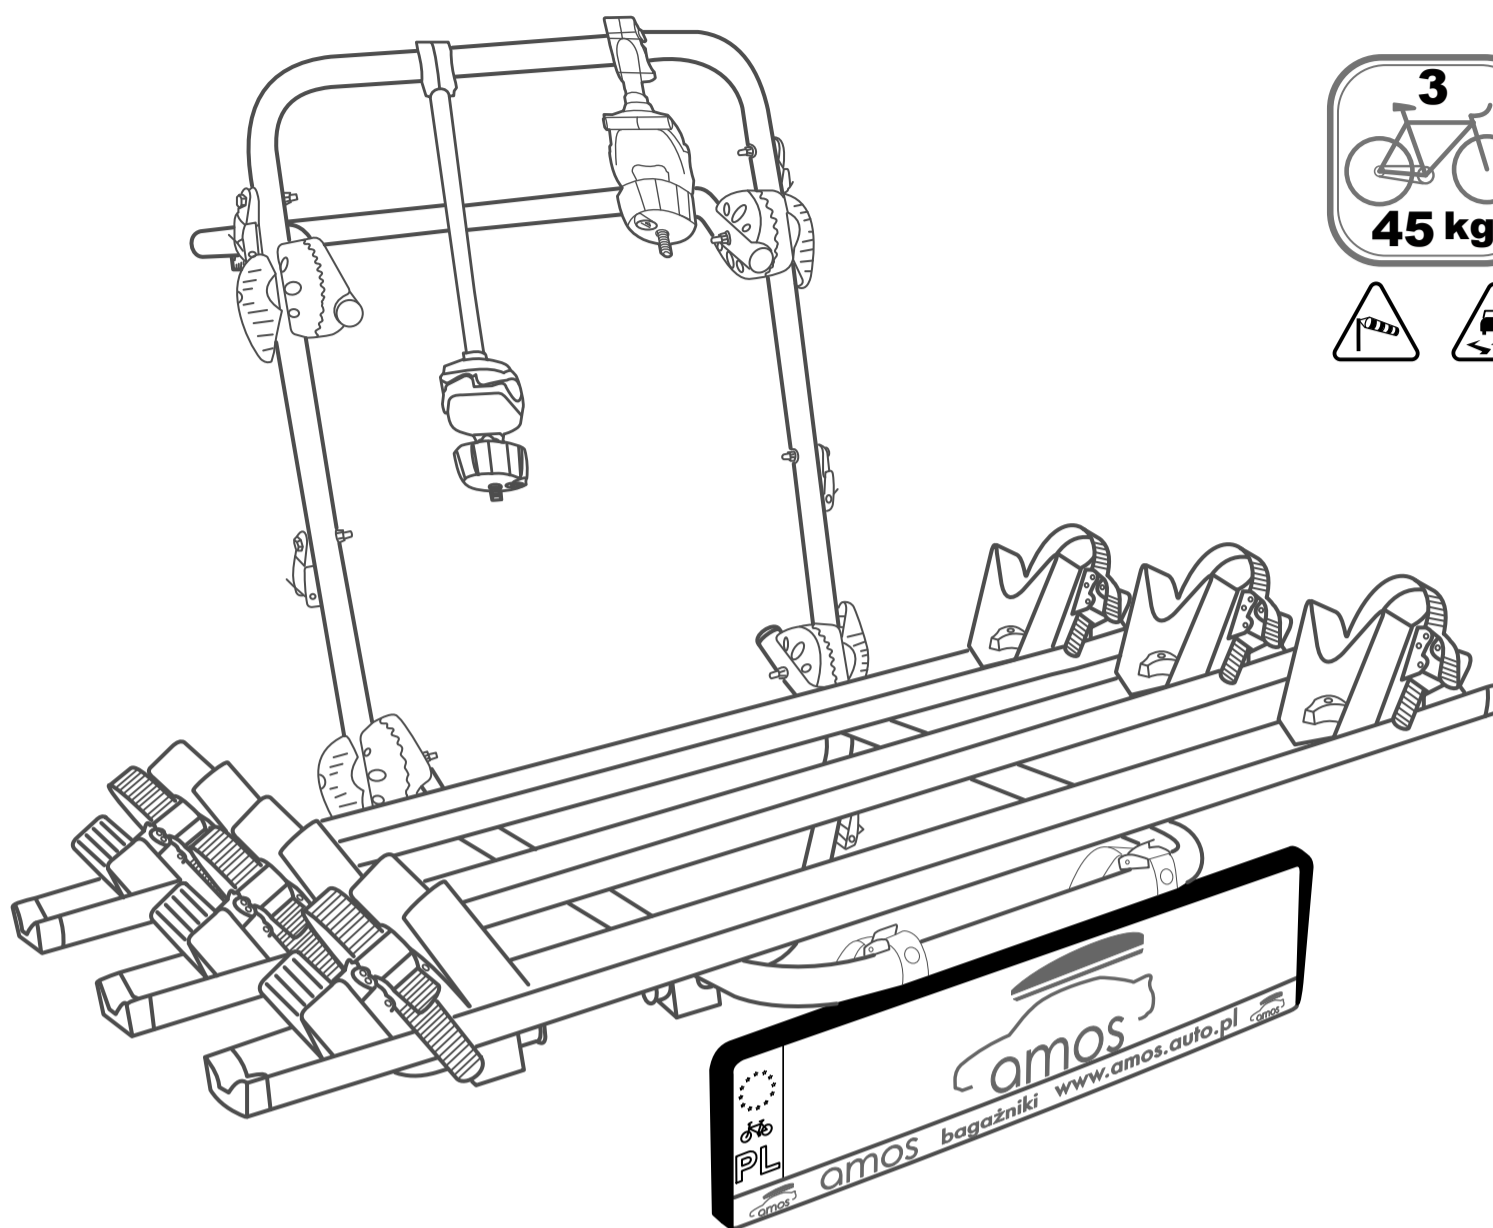

# INSTRUKCJA / INSTRUCTIONS / РУКОВОДСТВО

45 kg

60 mm

Produced by  
"AMOS-BIS" Sp.j.  
Mroków ul. Szkolna 8  
05-552 Wólka Kosowska  
e-mail: amos@amos.auto.pl  
made in EU  
www.amos.auto.pl