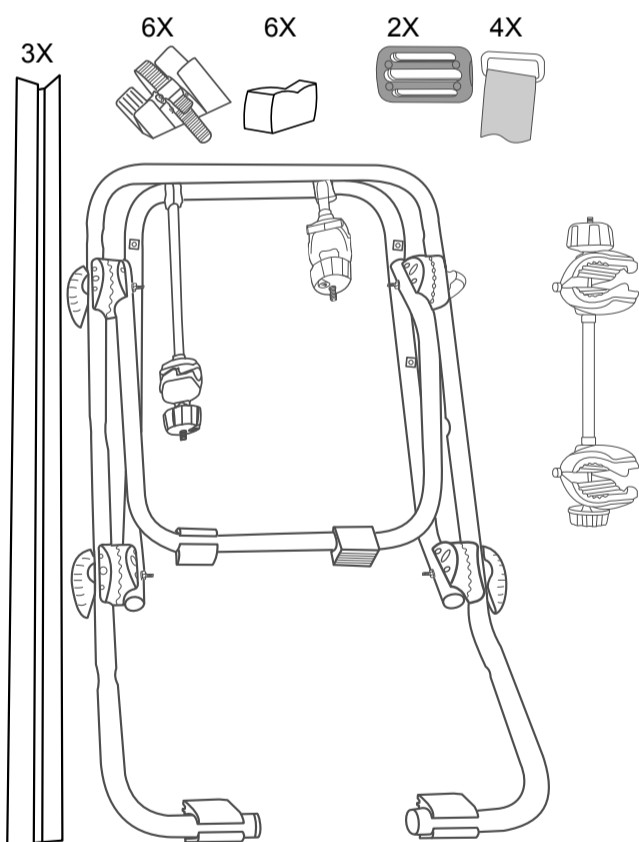

# INSTRUKCJA / INSTRUCTIONS / РУКОВОДСТВО

45 kg

60 mm

Produced by  
"AMOS-BIS" Sp.j.  
Mroków ul. Szkolna 8  
05-552 Wólka Kosowska  
e-mail: amos@amos.auto.pl  
made in EU  
www.amos.auto.pl