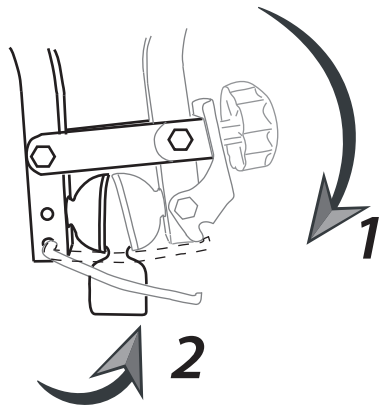

Инструкция

по установке велонасадки на фаркоп в сборе, арт. 8578

Велонасадка предназначена для велосипедов с рамами:

$d=50\text{ мм}$

Комплектация

1x

2x

$\varnothing 6$

2x

M6

2x

M6x

2x

Установка на фаркоп

Допускается поворот велокрепления на фаркопе после фиксации

9 Затяните винты на держателях рамы.

Винт
Шайба
Гайка

Затяните все оставшиеся гайки на велокреплении