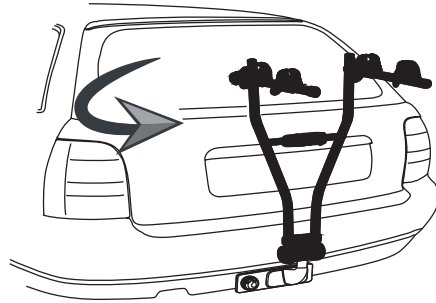

Инструкция

по установке велонасадки на фаркоп в сборе, арт. 8578

Велонасадка предназначена для велосипедов с рамами:

$d=50\text{ мм}$

Комплектация

1x

2x

$\varnothing 6$

2x

M6

2x

M6x

2x

Установка на фаркоп

Допускается поворот велокрепления на фаркопе после фиксации

9 Затяните винты на держателях рамы.

Винт
Шайба
Гайка

Затяните все оставшиеся гайки на велокреплении