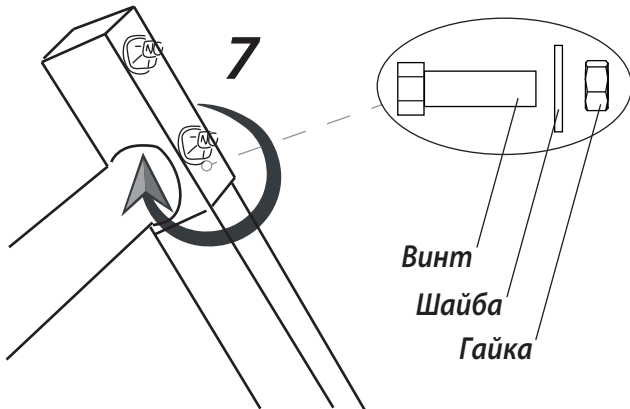

Инструкция

по установке велонасадки на фаркоп в сборе, арт. 8578

Велонасадка предназначена для велосипедов с рамами:

$d=50\text{ мм}$

Комплектация

1x

2x

$\varnothing 6$

2x

M6

2x

M6x

2x

Установка на фаркоп

Допускается поворот велокрепления на фаркопе после фиксации

9 Затяните винты на держателях рамы.

Винт
Шайба
Гайка

Затяните все оставшиеся гайки на велокреплении