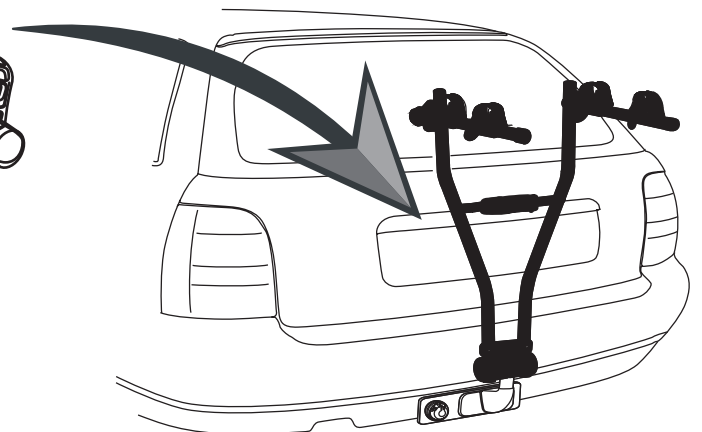

Инструкция

по установке велонасадки на фаркоп в сборе, арт. 8578

Велонасадка предназначена для велосипедов с рамами:

$d=50\text{ мм}$

Комплектация

1x

2x

$\varnothing 6$

2x

M6

2x

M6x

2x

Установка на фаркоп

Допускается поворот велокрепления на фаркопе после фиксации

9 Затяните винты на держателях рамы.

Винт
Шайба
Гайка

Затяните все оставшиеся гайки на велокреплении