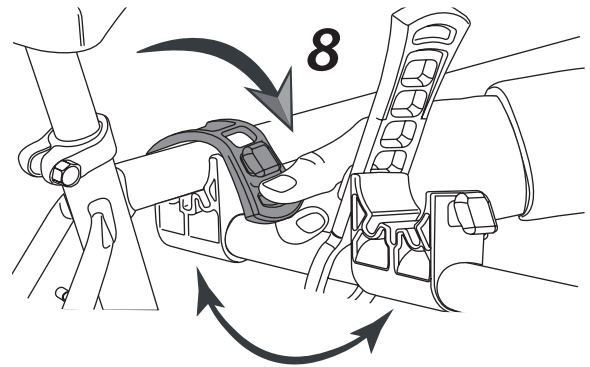

Инструкция

по установке велонасадки на фаркоп в сборе, арт. 8578

Велонасадка предназначена для велосипедов с рамами:

$d=50\text{ мм}$

Комплектация

1x

2x

$\varnothing 6$

2x

M6

2x

M6x

2x

Установка на фаркоп

Допускается поворот велокрепления на фаркопе после фиксации

9 Затяните винты на держателях рамы.

Винт
Шайба
Гайка

Затяните все оставшиеся гайки на велокреплении