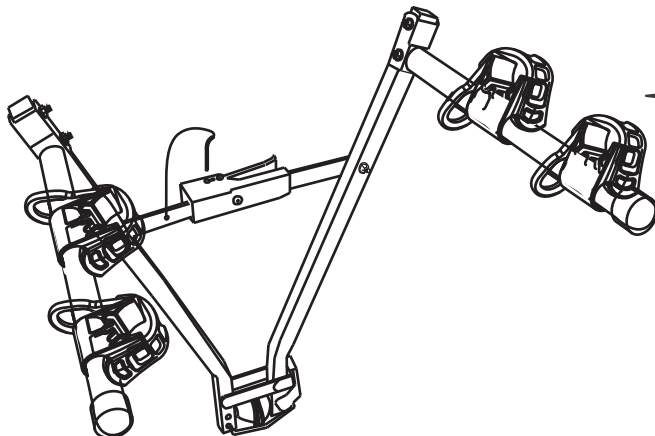

Инструкция

по установке велонасадки на фаркоп в сборе, арт. 8578

Велонасадка предназначена для велосипедов с рамами:

$d=50\text{ мм}$

Комплектация

1x

2x

$\varnothing 6$

2x

M6

2x

M6x

2x

Установка на фаркоп

Допускается поворот велокрепления на фаркопе после фиксации

9 Затяните винты на держателях рамы.

Винт
Шайба
Гайка

Затяните все оставшиеся гайки на велокреплении