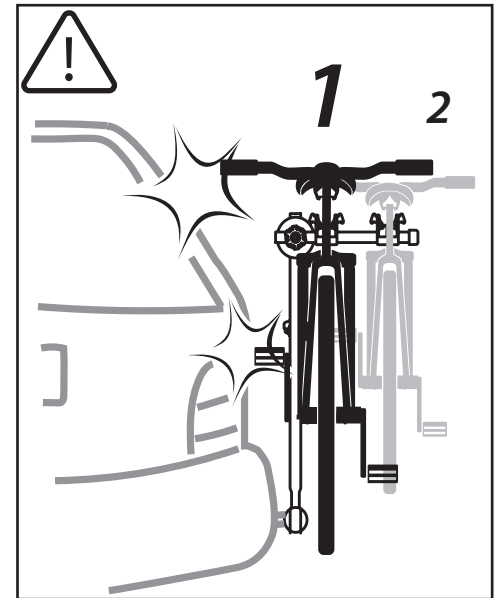

Инструкция

по установке велонасадки на фаркоп в сборе, арт. 8578

Велонасадка предназначена для велосипедов с рамами:

$d=50\text{ мм}$

Комплектация

1x

2x

$\varnothing 6$

2x

M6

2x

M6x

2x

Установка на фаркоп

Допускается поворот велокрепления на фаркопе после фиксации

9 Затяните винты на держателях рамы.

Винт
Шайба
Гайка

Затяните все оставшиеся гайки на велокреплении