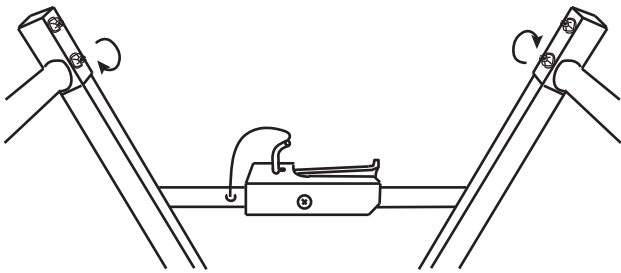

Инструкция

по установке велонасадки на фаркоп в сборе, арт. 8578

Велонасадка предназначена для велосипедов с рамами:

$d=50\text{ мм}$

Комплектация

1x

2x

$\varnothing 6$

2x

M6

2x

M6x

2x

Установка на фаркоп

Допускается поворот велокрепления на фаркопе после фиксации

9 Затяните винты на держателях рамы.

Винт
Шайба
Гайка

Затяните все оставшиеся гайки на велокреплении