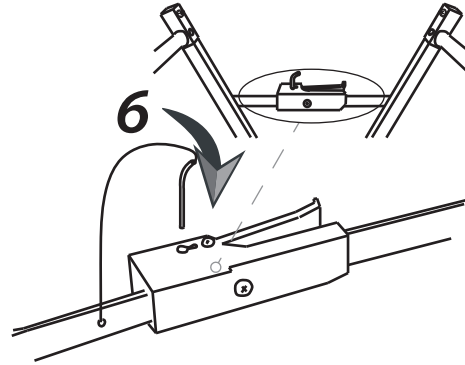

Инструкция

по установке велонасадки на фаркоп в сборе, арт. 8578

Велонасадка предназначена для велосипедов с рамами:

$d=50\text{ мм}$

Комплектация

1x

2x

$\varnothing 6$

2x

M6

2x

M6x

2x

Установка на фаркоп

Допускается поворот велокрепления на фаркопе после фиксации

9 Затяните винты на держателях рамы.

Винт
Шайба
Гайка

Затяните все оставшиеся гайки на велокреплении