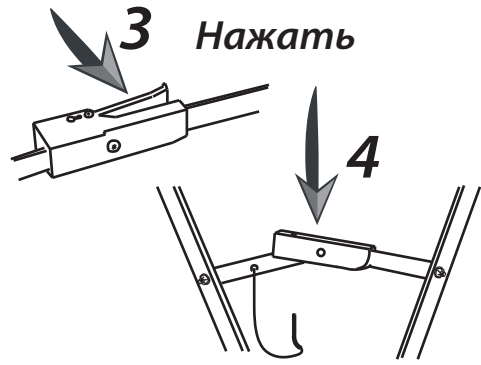

Инструкция

по установке велонасадки на фаркоп в сборе, арт. 8578

Велонасадка предназначена для велосипедов с рамами:

$d=50\text{ мм}$

Комплектация

1x

2x

$\varnothing 6$

2x

M6

2x

M6x

2x

Установка на фаркоп

Допускается поворот велокрепления на фаркопе после фиксации

9 Затяните винты на держателях рамы.

Винт
Шайба
Гайка

Затяните все оставшиеся гайки на велокреплении