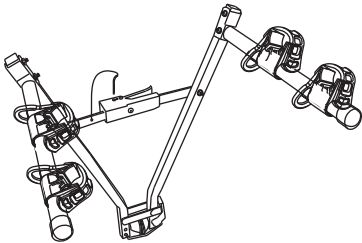

Инструкция

по установке велонасадки на фаркоп в сборе, арт. 8578

Велонасадка предназначена для велосипедов с рамами:

$d=50\text{ мм}$

Комплектация

1x

2x

$\varnothing 6$

2x

M6

2x

M6x

2x

Установка на фаркоп

Допускается поворот велокрепления на фаркопе после фиксации

9 Затяните винты на держателях рамы.

Винт
Шайба
Гайка

Затяните все оставшиеся гайки на велокреплении