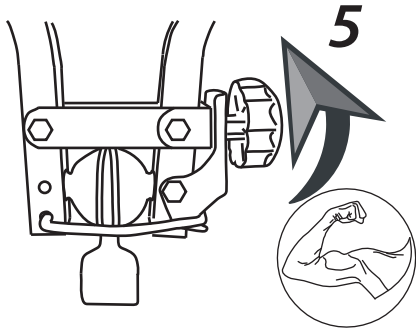

Инструкция

по установке велонасадки на фаркоп в сборе, арт. 8578

Велонасадка предназначена для велосипедов с рамами:

$d=50\text{ мм}$

Комплектация

1x

2x

$\varnothing 6$

2x

M6

2x

M6x

2x

Установка на фаркоп

Допускается поворот велокрепления на фаркопе после фиксации

9 Затяните винты на держателях рамы.

Винт
Шайба
Гайка

Затяните все оставшиеся гайки на велокреплении