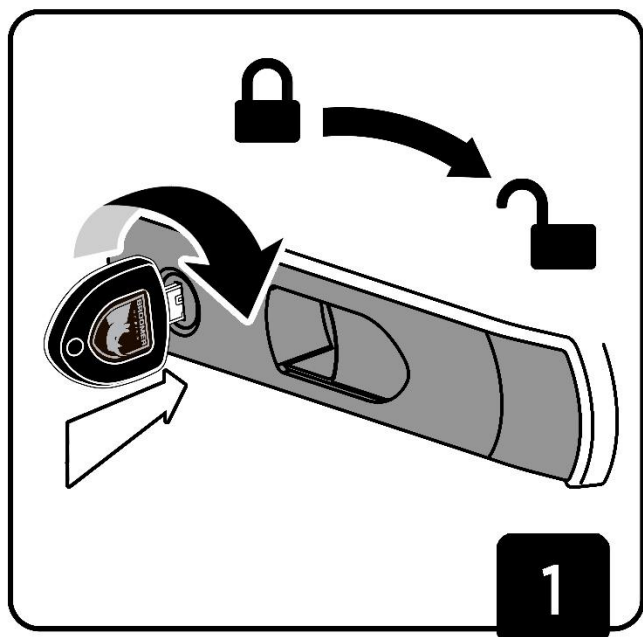

Убедитесь что крепление надежно зафиксировалось в ответной части на днище бокса.

Горизонтальное и вертикальное хранение

1800 mm

$X+Y+Z \leq$ максимально допустимая нагрузка на крышу автомобиля

Трехточечная система запирания бокса с автоматической блокировкой

Открытие бокса

Заккрытие бокса

После мойки в зимний период замок следует продуть сжатым воздухом.

Комплект быстросъемных креплений Broomer Fast Mount

Запатентованная система быстрого монтажа бокса Broomer Fast Mount предполагает быструю и надежную установку бокса на распространенные прямоугольные или аэродинамические поперечины шириной до 90 мм.

Быстро. Удобно. Надежно.

Расположите крепления в боксе исходя из удобства пользования (закрытие от себя/на себя). Следуйте указателям расположенным на верхней стороне корпуса крепления.

Максимально закрутите крепление до полного сжатия «лапок» на поперечинах.