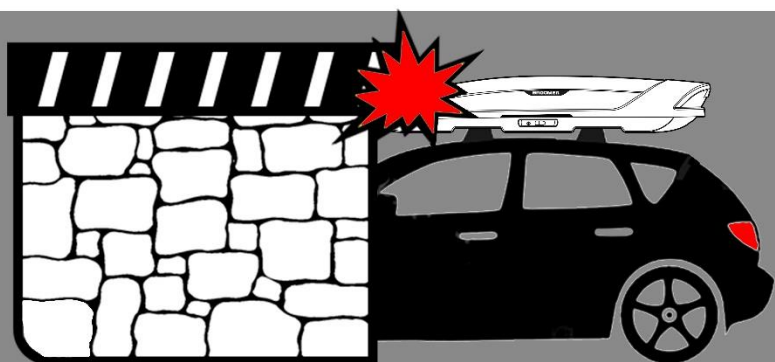

max 130 km/h

Помните о габаритах
автомобиля с боксом!

Максимальная
скорость с боксом

Запрещено к перевозке в боксе