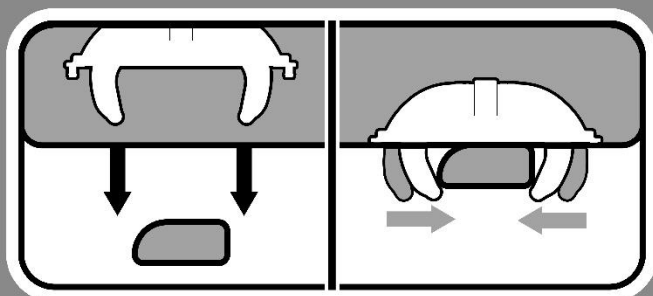

Убедитесь что крепление надежно зафиксировалось в ответной части на днище бокса.

Горизонтальное и вертикальное хранение

1800 mm

$X+Y+Z \leq$ максимально допустимая нагрузка на крышу автомобиля

Трехточечная система запирания бокса с автоматической блокировкой

Открытие бокса

Заккрытие бокса

После мойки в зимний период замок следует продуть сжатым воздухом.

Комплект быстросъемных креплений Broomer Fast Mount

Запатентованная система быстрого монтажа бокса Broomer Fast Mount предполагает быструю и надежную установку бокса на распространенные прямоугольные или аэродинамические поперечины шириной до 90 мм.

Быстро. Удобно. Надежно.

Расположите крепления в боксе исходя из удобства пользования (закрытие от себя/на себя). Следуйте указателям расположенным на верхней стороне корпуса крепления.

Максимально закрутите крепление до полного сжатия «лапок» на поперечинах.