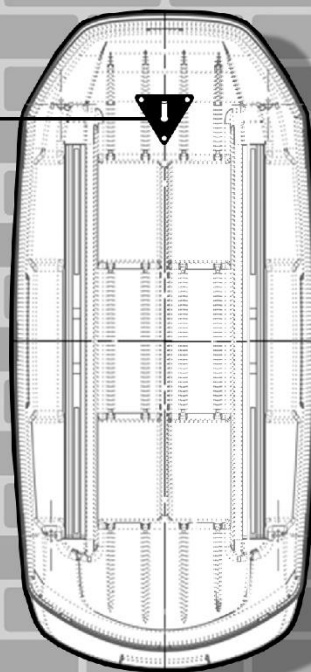

Технические данные

Размер, мм.

1870x890x400

Объем, л.

430

Вес, кг.

20

Грузоподъемность, кг.

75

Приобретается отдельно

(+2 кг)

Центральный усилитель на днище бокса для равномерного распределения груза.

Система хранения бокса на стене (в комплекте с каждым боксом)

Потребуется для установки

Подберите крепеж
под тип стены

Убедитесь что крепление надежно зафиксировалось в ответной части на днище бокса.

Горизонтальное и вертикальное хранение

1800 mm

$X+Y+Z \leq$ максимально допустимая нагрузка на крышу автомобиля

Трехточечная система запирания бокса с автоматической блокировкой

Открытие бокса

Заккрытие бокса

После мойки в зимний период замок следует продуть сжатым воздухом.

Комплект быстросъемных креплений Broomer Fast Mount

Запатентованная система быстрого монтажа бокса Broomer Fast Mount предполагает быструю и надежную установку бокса на распространенные прямоугольные или аэродинамические поперечины шириной до 90 мм.