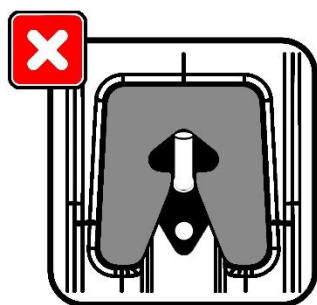

75

Приобретается отдельно

(+2 кг)

Центральный усилитель на днище бокса для равномерного распределения груза.

Система хранения бокса на стене (в комплекте с каждым боксом)

Потребуется для установки

Подберите крепеж
под тип стены

Убедитесь что крепление надежно зафиксировалось в ответной части на днище бокса.

Горизонтальное и вертикальное хранение

1800 mm

$X+Y+Z \leq$ максимально допустимая нагрузка на крышу автомобиля

Трехточечная система запирания бокса с автоматической блокировкой

Открытие бокса

Заккрытие бокса

После мойки в зимний период замок следует продуть сжатым воздухом.

Комплект быстросъемных креплений Broomer Fast Mount

Запатентованная система быстрого монтажа бокса Broomer Fast Mount предполагает быструю и надежную установку бокса на распространенные прямоугольные или аэродинамические поперечины шириной до 90 мм.