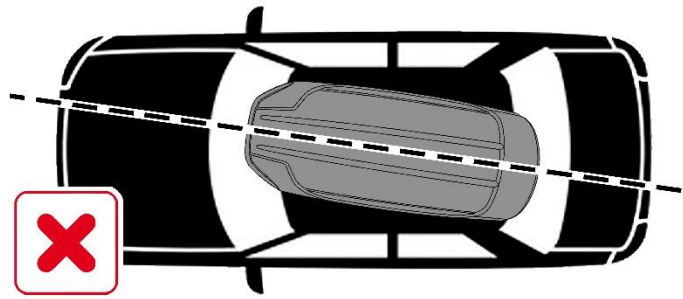

Убедитесь что крепление надежно зафиксировалось в ответной части на днище бокса.

Горизонтальное и вертикальное хранение

1800 mm

$X+Y+Z \leq$ максимально допустимая нагрузка на крышу автомобиля

Трехточечная система запирания бокса с автоматической блокировкой

Открытие бокса

Заккрытие бокса

После мойки в зимний период замок следует продуть сжатым воздухом.

Комплект быстросъемных креплений Broomer Fast Mount

Запатентованная система быстрого монтажа бокса Broomer Fast Mount предполагает быструю и надежную установку бокса на распространенные прямоугольные или аэродинамические поперечины шириной до 90 мм.