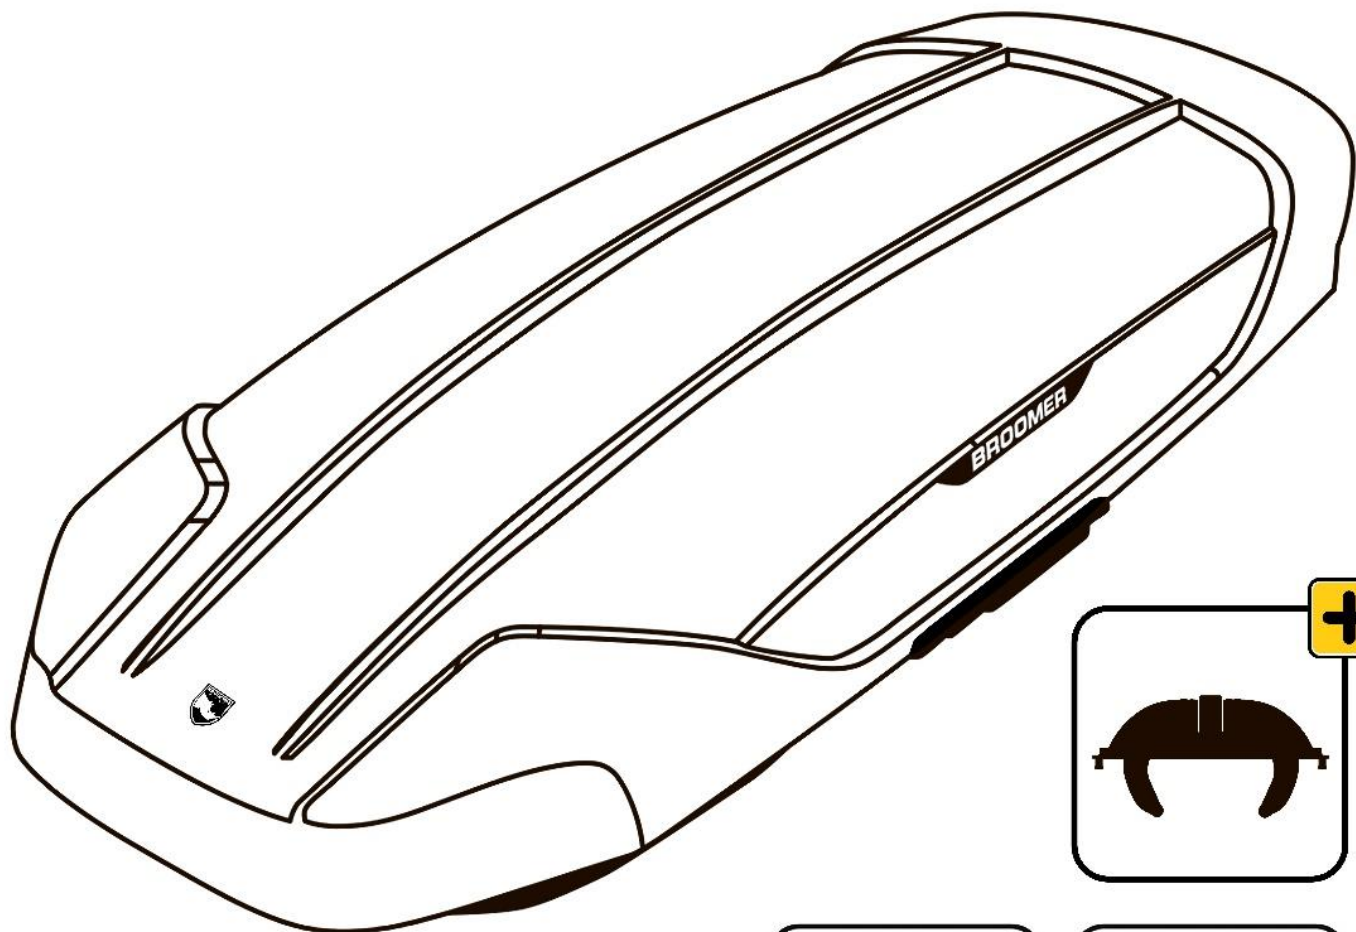

BROOMER
DESIGN

Руководство пользователя

Автобокс Broomer Venture (L) с быстросъемным креплением Fast Mount

Начни покорять мир
вместе с BROOMER

 broomer.ru

Автобокс Broomer Venture (L)

Комплектность

Ваш бокс оснащен надёжной и быстрой системой крепления бокса к поперечинам.

Технические данные

Размер, мм.

1870x890x400

Объем, л.

430

Вес, кг.

20

Грузоподъемность, кг.