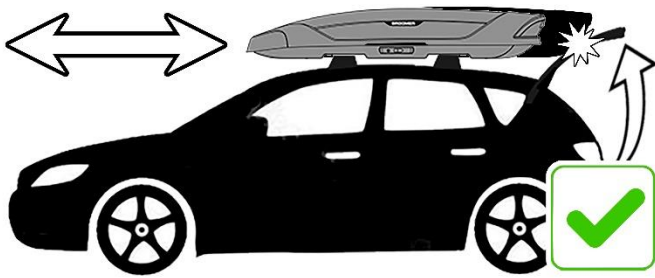

Убедитесь что крепление надежно зафиксировалось в ответной части на днище бокса.

Горизонтальное и вертикальное хранение

1800 mm

$X+Y+Z \leq$ максимально допустимая нагрузка на крышу автомобиля

Трехточечная система запирания бокса с автоматической блокировкой

Открытие бокса

Заккрытие бокса

После мойки в зимний период замок следует продуть сжатым воздухом.

Комплект быстросъемных креплений Broomer Fast Mount

Запатентованная система быстрого монтажа бокса Broomer Fast Mount предполагает быструю и надежную установку бокса на распространенные прямоугольные или аэродинамические поперечины шириной до 90 мм.