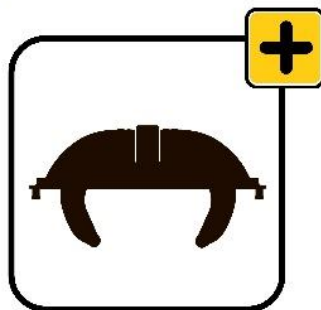

BROOMER
DESIGN

Руководство пользователя

Автобокс Broomer Venture (L) с быстросъемным креплением Fast Mount

Начни покорять мир
вместе с BROOMER

 broomer.ru

Автобокс Broomer Venture (L)

Комплектность

Ваш бокс оснащен надёжной и быстрой системой крепления бокса к поперечинам.

Открытие бокса

Заккрытие бокса

После мойки в зимний период замок следует продуть сжатым воздухом.

Комплект быстросъемных креплений Broomer Fast Mount

Запатентованная система быстрого монтажа бокса Broomer Fast Mount предполагает быструю и надежную установку бокса на распространенные прямоугольные или аэродинамические поперечины шириной до 90 мм.