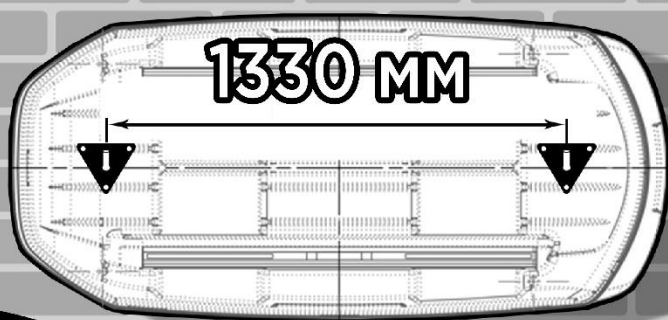

Технические данные

Размер, мм.

1870x890x400

Объем, л.

430

Вес, кг.

20

Грузоподъемность, кг.

75

Приобретается отдельно

(+2 кг)

Центральный усилитель на днище бокса для равномерного распределения груза.

Система хранения бокса на стене (в комплекте с каждым боксом)

Потребуется для установки

Подберите крепеж
под тип стены

Убедитесь что крепление надежно зафиксировалось в ответной части на днище бокса.

Горизонтальное и вертикальное хранение

1800 mm

$X+Y+Z \leq$ максимально допустимая нагрузка на крышу автомобиля

Трехточечная система запирания бокса с автоматической блокировкой