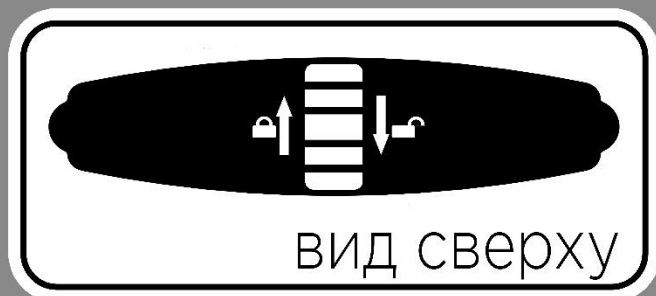

Максимально закрутите крепление до полного сжатия «лапок» на поперечинах.

Зажимы крепления должны ровно обхватывать поперечины багажника.

Использование слесарного инструмента для затяжки не рекомендуется!