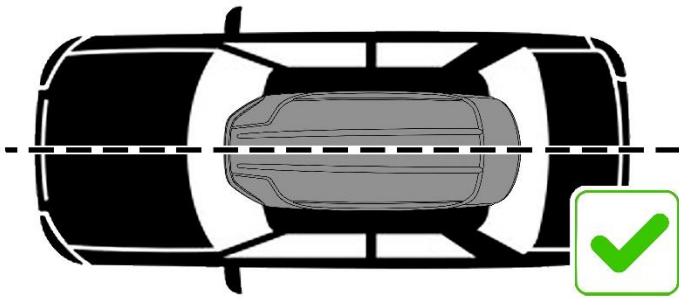

Убедитесь что крепление надежно зафиксировалось в ответной части на днище бокса.

Горизонтальное и вертикальное хранение

1800 mm

$X+Y+Z \leq$ максимально допустимая нагрузка на крышу автомобиля

Трехточечная система запирания бокса с автоматической блокировкой

Открытие бокса

Заккрытие бокса

После мойки в зимний период замок следует продуть сжатым воздухом.

Комплект быстросъемных креплений Broomer Fast Mount

Запатентованная система быстрого монтажа бокса Broomer Fast Mount предполагает быструю и надежную установку бокса на распространенные прямоугольные или аэродинамические поперечины шириной до 90 мм.