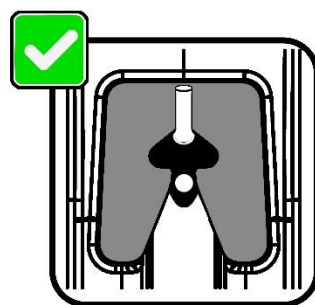

75

Приобретается отдельно

(+2 кг)

Центральный усилитель на днище бокса для равномерного распределения груза.

Система хранения бокса на стене (в комплекте с каждым боксом)

Потребуется для установки

Подберите крепеж
под тип стены

Открытие бокса

Заккрытие бокса

После мойки в зимний период замок следует продуть сжатым воздухом.

Комплект быстросъемных креплений Broomer Fast Mount

Запатентованная система быстрого монтажа бокса Broomer Fast Mount предполагает быструю и надежную установку бокса на распространенные прямоугольные или аэродинамические поперечины шириной до 90 мм.