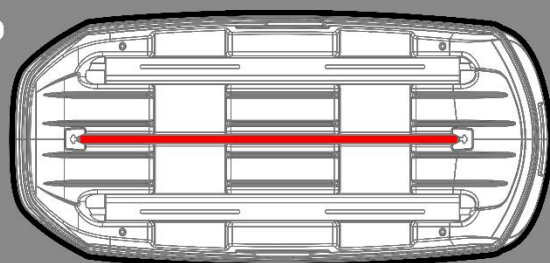

Технические данные

Размер, мм.

1870x890x400

Объем, л.

430

Вес, кг.

20

Грузоподъемность, кг.

75

Приобретается отдельно

(+2 кг)

Центральный усилитель на днище бокса для равномерного распределения груза.

Система хранения бокса на стене (в комплекте с каждым боксом)

Потребуется для установки

Подберите крепеж
под тип стены

Убедитесь что крепление надежно зафиксировалось в ответной части на днище бокса.

Горизонтальное и вертикальное хранение

1800 mm

$X+Y+Z \leq$ максимально допустимая нагрузка на крышу автомобиля

Трехточечная система запирания бокса с автоматической блокировкой