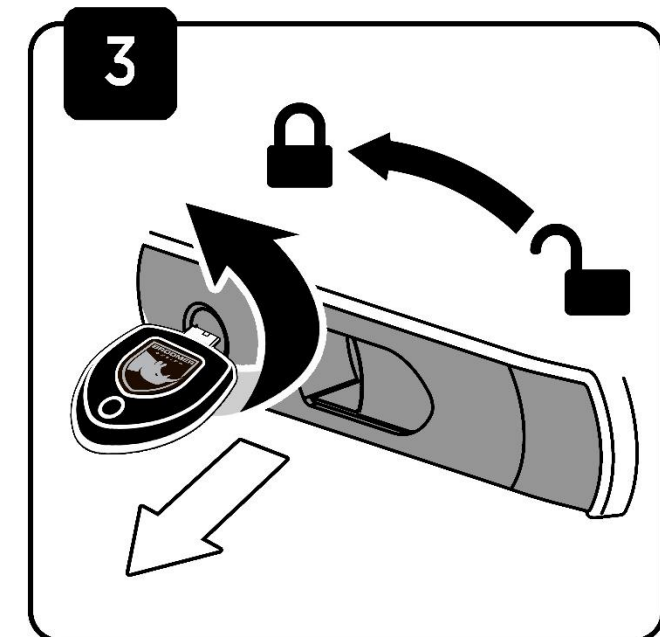

75

Приобретается отдельно

(+2 кг)

Центральный усилитель на днище бокса для равномерного распределения груза.

Система хранения бокса на стене (в комплекте с каждым боксом)

Потребуется для установки

Подберите крепеж
под тип стены

Убедитесь что крепление надежно зафиксировалось в ответной части на днище бокса.

Горизонтальное и вертикальное хранение

1800 mm

$X+Y+Z \leq$ максимально допустимая нагрузка на крышу автомобиля

Трехточечная система запирания бокса с автоматической блокировкой

Открытие бокса

Заккрытие бокса

После мойки в зимний период замок следует продуть сжатым воздухом.

Комплект быстросъемных креплений Broomer Fast Mount

Запатентованная система быстрого монтажа бокса Broomer Fast Mount предполагает быструю и надежную установку бокса на распространенные прямоугольные или аэродинамические поперечины шириной до 90 мм.

Быстро. Удобно. Надежно.

Расположите крепления в боксе исходя из удобства пользования (закрытие от себя/на себя). Следуйте указателям расположенным на верхней стороне корпуса крепления.

Максимально закрутите крепление до полного сжатия «лапок» на поперечинах.