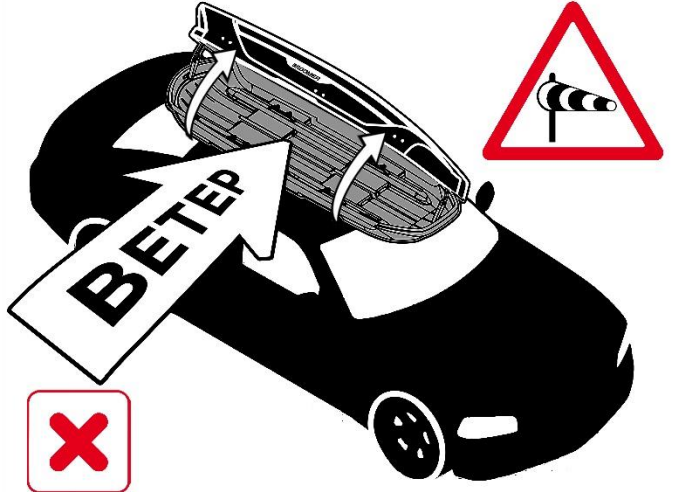

Убедитесь что крепление надежно зафиксировалось в ответной части на днище бокса.

Горизонтальное и вертикальное хранение

1800 mm

$X+Y+Z \leq$ максимально допустимая нагрузка на крышу автомобиля

Трехточечная система запирания бокса с автоматической блокировкой

Открытие бокса

Заккрытие бокса

После мойки в зимний период замок следует продуть сжатым воздухом.

Комплект быстросъемных креплений Broomer Fast Mount

Запатентованная система быстрого монтажа бокса Broomer Fast Mount предполагает быструю и надежную установку бокса на распространенные прямоугольные или аэродинамические поперечины шириной до 90 мм.