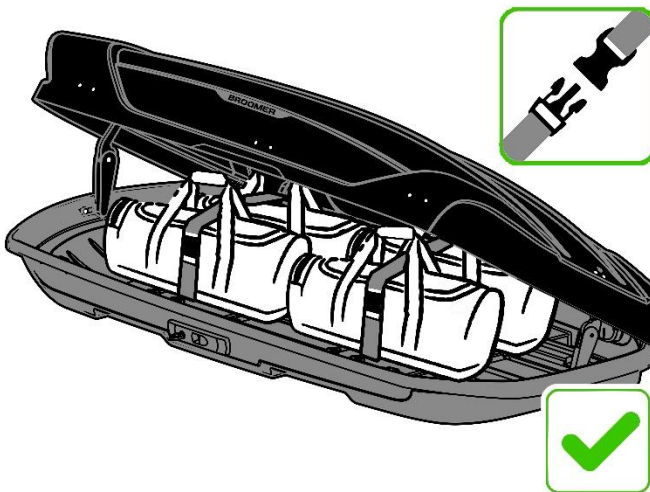

75

Приобретается отдельно

(+2 кг)

Центральный усилитель на днище бокса для равномерного распределения груза.

Система хранения бокса на стене (в комплекте с каждым боксом)

Потребуется для установки

Подберите крепеж
под тип стены

Убедитесь что крепление надежно зафиксировалось в ответной части на днище бокса.

Горизонтальное и вертикальное хранение

1800 mm

$X+Y+Z \leq$ максимально допустимая нагрузка на крышу автомобиля

Трехточечная система запирания бокса с автоматической блокировкой

Открытие бокса

Заккрытие бокса

После мойки в зимний период замок следует продуть сжатым воздухом.

Комплект быстросъемных креплений Broomer Fast Mount

Запатентованная система быстрого монтажа бокса Broomer Fast Mount предполагает быструю и надежную установку бокса на распространенные прямоугольные или аэродинамические поперечины шириной до 90 мм.

Быстро. Удобно. Надежно.

Расположите крепления в боксе исходя из удобства пользования (закрытие от себя/на себя). Следуйте указателям расположенным на верхней стороне корпуса крепления.

Максимально закрутите крепление до полного сжатия «лапок» на поперечинах.