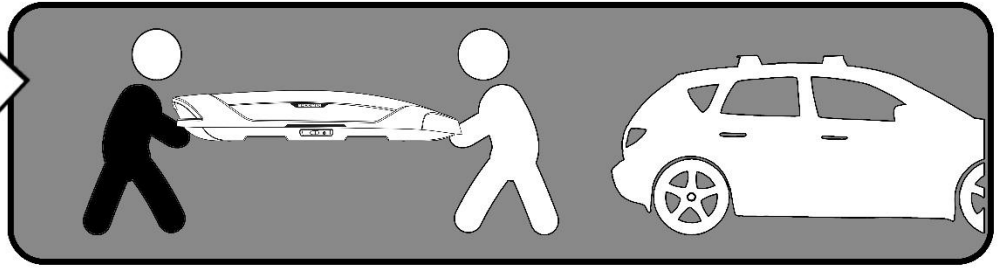

75

Приобретается отдельно

(+2 кг)

Центральный усилитель на днище бокса для равномерного распределения груза.

Система хранения бокса на стене (в комплекте с каждым боксом)

Потребуется для установки

Подберите крепеж
под тип стены

Убедитесь что крепление надежно зафиксировалось в ответной части на днище бокса.

Горизонтальное и вертикальное хранение

1800 mm

$X+Y+Z \leq$ максимально допустимая нагрузка на крышу автомобиля

Трехточечная система запирания бокса с автоматической блокировкой

Открытие бокса

Заккрытие бокса

После мойки в зимний период замок следует продуть сжатым воздухом.

Комплект быстросъемных креплений Broomer Fast Mount

Запатентованная система быстрого монтажа бокса Broomer Fast Mount предполагает быструю и надежную установку бокса на распространенные прямоугольные или аэродинамические поперечины шириной до 90 мм.