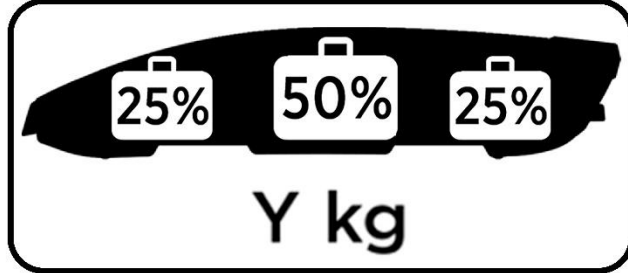

75

Приобретается отдельно

(+2 кг)

Центральный усилитель на днище бокса для равномерного распределения груза.

Система хранения бокса на стене (в комплекте с каждым боксом)

Потребуется для установки

Подберите крепеж
под тип стены

Убедитесь что крепление надежно зафиксировалось в ответной части на днище бокса.

Горизонтальное и вертикальное хранение

1800 mm

$X+Y+Z \leq$ максимально допустимая нагрузка на крышу автомобиля

Трехточечная система запирания бокса с автоматической блокировкой