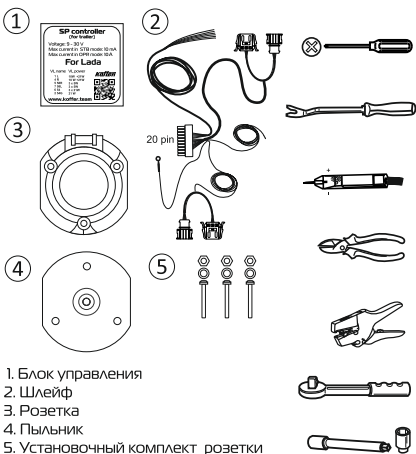

SP controller (for trailer)

Voltage: 9 - 30 V
Max current in STB mode: 10 mA
Max current in OPR mode: 10 A

For Lada

VL name	VL power
1 L	10W +21W
4 R	10 W +21W
5 58R	3 x 5W
7 58L	3 x 5W
6 54	3 x 21W
2 54G	21 W

www.koffer.team

www.koffer.team

www.koffer.team

4631175663866

Арт.: **LCK 22002**

(с блоком управления)
Lada Niva 2020-2021/
Chevrolet Niva 2002-2021/
к фаркопу (ТСУ)

Штатная электрика к фаркопу (ТСУ) Chevrolet Niva 2002-2021/ Lada Niva 2020-2021 (с блоком управления)

Арт.: **LCK 22002**

Адрес производства: Компания Koffer_Россия г. Екатеринбург, Новострой, 1 литер X +7/343/290-41-52, /343/310-22-07 г. Уфа, Айская, 46 +7/347/2-460-900 www.koffer.team

www.koffer.team

Штатная электрика к фаркопу (ТСУ) Chevrolet Niva 2002-2021/ Lada Niva 2020-2021 (с блоком управления)

Арт.: **LCK 22002**

4631175663866

www.koffer.team

Адрес производства: Компания Koffer_Россия г. Екатеринбург, Новострой, 1 литер X +7/343/290-41-52, /343/310-22-07 г. Уфа, Айская, 46 +7/347/2-460-900 www.koffer.team

ПАРАМЕТР ОПИСАНИЕ

STOP RD	красный	стоп-сигнал
BL	синий	противотуманки
YL	жёлтый	левый поворотник
GR	зелёный	правый поворотник
BR	коричневый	габариты
RD	красный	+ питание
BK	чёрный	масса
WT	белый	масса

КОМПЛЕКТАЦИЯ

ИНСТРУМЕНТ