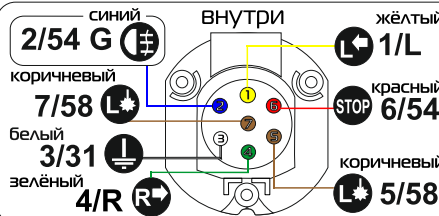

SP controller (for trailer)

Voltage: 9 - 30 V
Max current in STB mode: 10 mA
Max current in OPR mode: 10 A

For Lada

VL name	VL power
1 L	10W +21W
4 R	10 W +21W
5 58R	3 x 5W
7 58L	3 x 5W
6 54	3 x 21W
2 54G	21 W

www.koffer.team

www.koffer.team

www.koffer.team

4631175663866

Арт.: **LCK 22002**

(с блоком управления)
Lada Niva 2020-2021/
Chevrolet Niva 2002-2021/
к фаркопу (ТСУ)

Штатная электрика к фаркопу (ТСУ) Chevrolet Niva 2002-2021/ Lada Niva 2020-2021 (с блоком управления)

Арт.: **LCK 22002**

Адрес производства: Компания Koffer_Россия г. Екатеринбург, Новострой, 1 литер X +7/343/290-41-52, /343/310-22-07 г. Уфа, Айская, 46 +7/347/2-460-900 www.koffer.team

www.koffer.team

Штатная электрика к фаркопу (ТСУ) Chevrolet Niva 2002-2021/ Lada Niva 2020-2021 (с блоком управления)

Арт.: **LCK 22002**

4631175663866

www.koffer.team

Адрес производства: Компания Koffer_Россия г. Екатеринбург, Новострой, 1 литер X +7/343/290-41-52, /343/310-22-07 г. Уфа, Айская, 46 +7/347/2-460-900 www.koffer.team

ПАРАМЕТР ОПИСАНИЕ

STOP RD	красный	стоп-сигнал
BL	синий	противотуманки
YL	жёлтый	левый поворотник
GR	зелёный	правый поворотник
BR	коричневый	габариты
RD	красный	+ питание
BK	чёрный	масса
WT	белый	масса

КОМПЛЕКТАЦИЯ

ИНСТРУМЕНТ