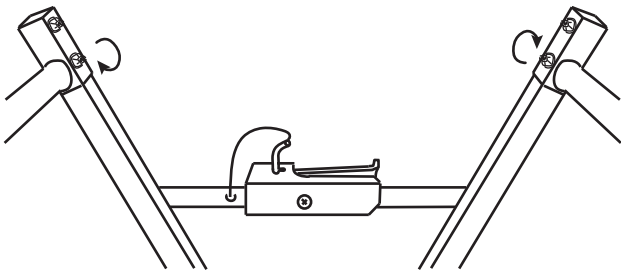

## Инструкция

по установке велонасадки на фаркоп в сборе, арт. 8578

Велонасадка предназначена для велосипедов с рамами:

$d=50\text{ мм}$

### Комплектация

### Установка на фаркоп

Допускается поворот велокрепления на фаркопе после фиксации

9 Затяните винты на держателях рамы.

Винт  
Шайба  
Гайка

Затяните все оставшиеся гайки на велокреплении