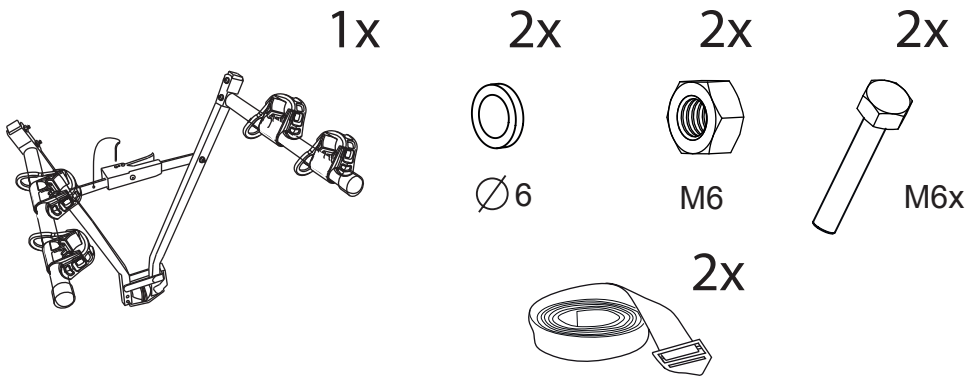

## Инструкция

по установке велонасадки на фаркоп в сборе, арт. 8578

Велонасадка предназначена для велосипедов с рамами:

$d=50\text{ мм}$

### Комплектация

### Установка на фаркоп

Допускается поворот велокрепления на фаркопе после фиксации

9 Затяните винты на держателях рамы.

Винт  
Шайба  
Гайка

Затяните все оставшиеся гайки на велокреплении