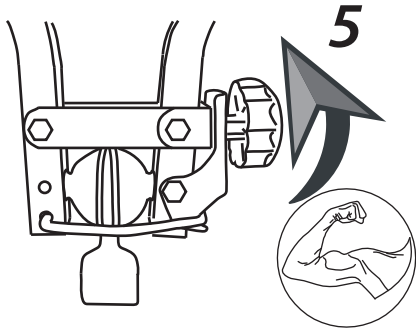

## Инструкция

по установке велонасадки на фаркоп в сборе, арт. 8578

Велонасадка предназначена для велосипедов с рамами:

$d=50\text{ мм}$

### Комплектация

### Установка на фаркоп

Допускается поворот велокрепления на фаркопе после фиксации

9 Затяните винты на держателях рамы.

Винт  
Шайба  
Гайка

Затяните все оставшиеся гайки на велокреплении