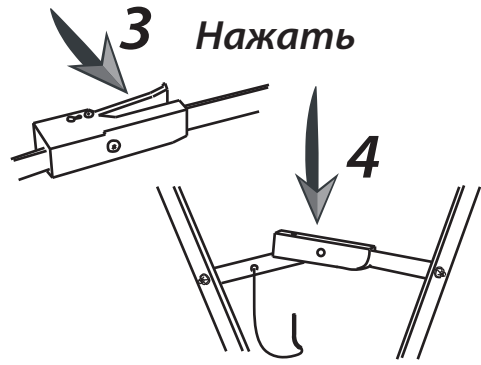

## Инструкция

по установке велонасадки на фаркоп в сборе, арт. 8578

Велонасадка предназначена для велосипедов с рамами:

$d=50\text{ мм}$

### Комплектация

### Установка на фаркоп

Допускается поворот велокрепления на фаркопе после фиксации

9 Затяните винты на держателях рамы.

Винт  
Шайба  
Гайка

Затяните все оставшиеся гайки на велокреплении