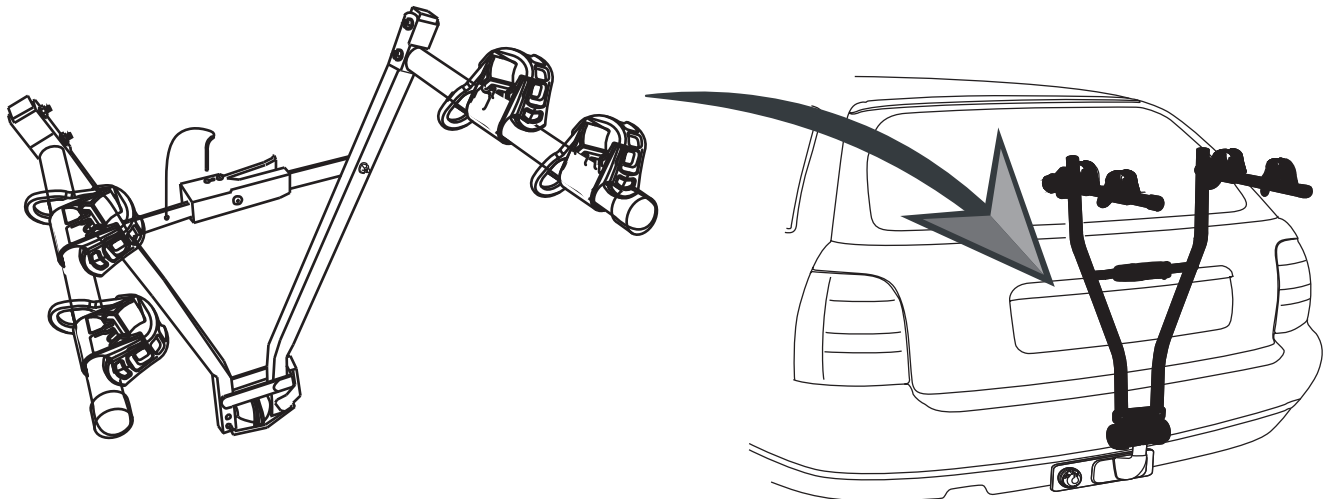

## Инструкция

по установке велонасадки на фаркоп в сборе, арт. 8578

Велонасадка предназначена для велосипедов с рамами:

$d=50\text{ мм}$

### Комплектация

### Установка на фаркоп

Допускается поворот велокрепления на фаркопе после фиксации

9 Затяните винты на держателях рамы.

Винт  
Шайба  
Гайка

Затяните все оставшиеся гайки на велокреплении