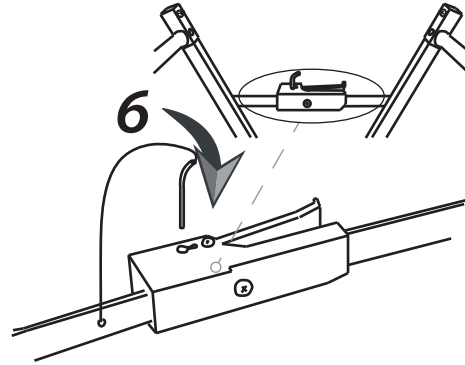

## Инструкция

по установке велонасадки на фаркоп в сборе, арт. 8578

Велонасадка предназначена для велосипедов с рамами:

$d=50\text{ мм}$

### Установка на фаркоп

Допускается поворот велокрепления на фаркопе после фиксации

9 Затяните винты на держателях рамы.

Винт  
Шайба  
Гайка

Затяните все оставшиеся гайки на велокреплении