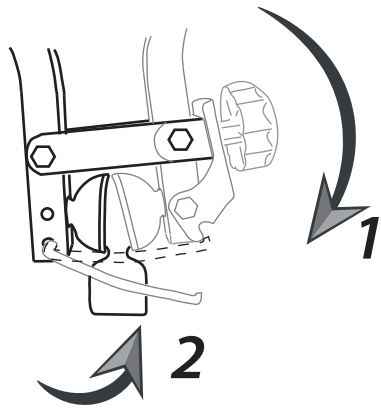

## Инструкция

по установке велонасадки на фаркоп в сборе, арт. 8578

Велонасадка предназначена для велосипедов с рамами:

$d=50\text{ мм}$

### Установка на фаркоп

Допускается поворот велокрепления на фаркопе после фиксации

9 Затяните винты на держателях рамы.

Винт  
Шайба  
Гайка

Затяните все оставшиеся гайки на велокреплении