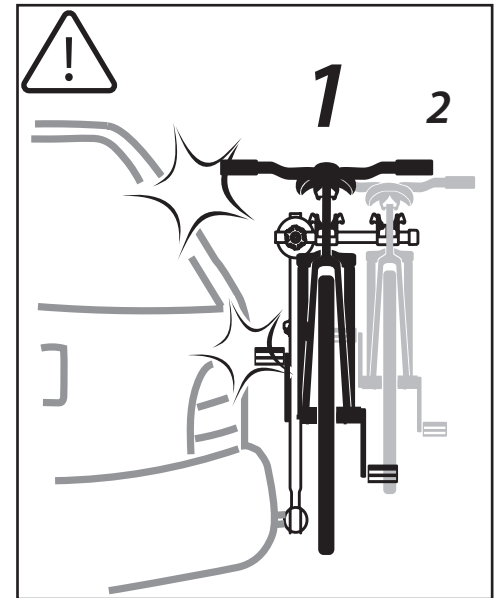

## Инструкция

по установке велонасадки на фаркоп в сборе, арт. 8578

Велонасадка предназначена для велосипедов с рамами:

$d=50\text{ мм}$

### Установка на фаркоп

Допускается поворот велокрепления на фаркопе после фиксации

9 Затяните винты на держателях рамы.

Винт  
Шайба  
Гайка

Затяните все оставшиеся гайки на велокреплении