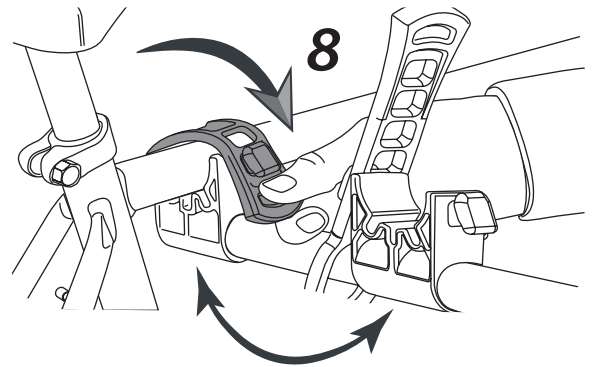

## Инструкция

по установке велонасадки на фаркоп в сборе, арт. 8578

Велонасадка предназначена для велосипедов с рамами:

$d=50\text{ мм}$

### Комплектация

### Установка на фаркоп

Допускается поворот велокрепления на фаркопе после фиксации

9 Затяните винты на держателях рамы.

Винт  
Шайба  
Гайка

Затяните все оставшиеся гайки на велокреплении