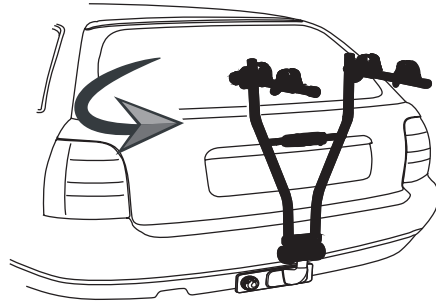

## Инструкция

по установке велонасадки на фаркоп в сборе, арт. 8578

Велонасадка предназначена для велосипедов с рамами:

$d=50\text{ мм}$

### Установка на фаркоп

Допускается поворот велокрепления на фаркопе после фиксации

9 Затяните винты на держателях рамы.

Винт  
Шайба  
Гайка

Затяните все оставшиеся гайки на велокреплении