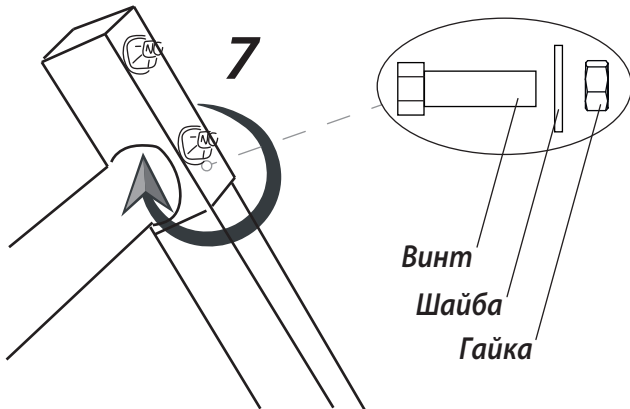

## Инструкция

по установке велонасадки на фаркоп в сборе, арт. 8578

Велонасадка предназначена для велосипедов с рамами:

$d=50\text{ мм}$

### Установка на фаркоп

Допускается поворот велокрепления на фаркопе после фиксации

9 Затяните винты на держателях рамы.

Винт  
Шайба  
Гайка

Затяните все оставшиеся гайки на велокреплении